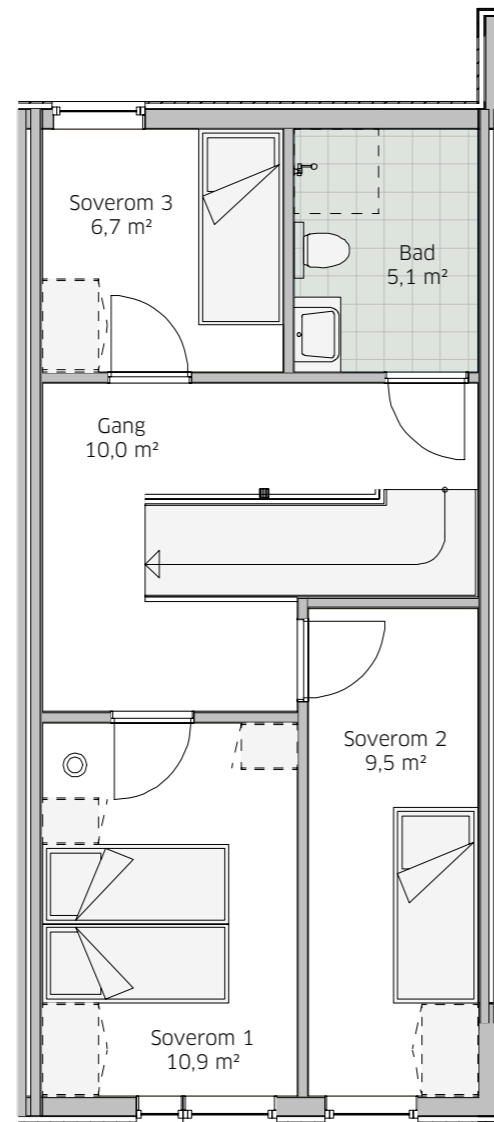

Rekkehus 2

Rekkehus 2

117,3 m² BRA

5 soverom

Bad + wc

God lagringplass

Disposisjonsrett på hage

Kan leveres nøkkelferdig
eller klar for egeninnsats -
du velger