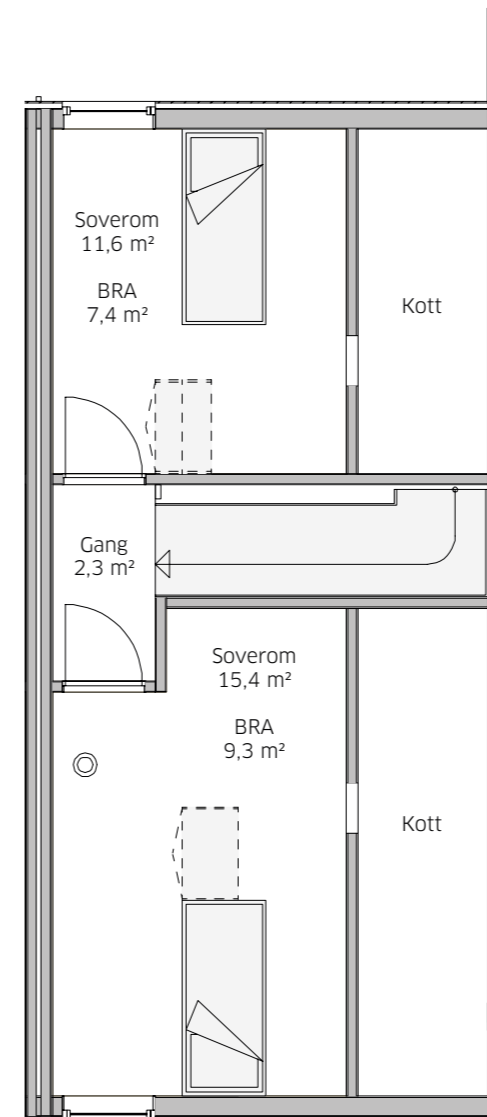

Rekkehus 2

Rekkehus 2

117,3 m² BRA

5 soverom

Bad + wc

God lagringplass

Disposisjonsrett på hage

Kan leveres nøkkelferdig
eller klar for egeninnsats -
du velger