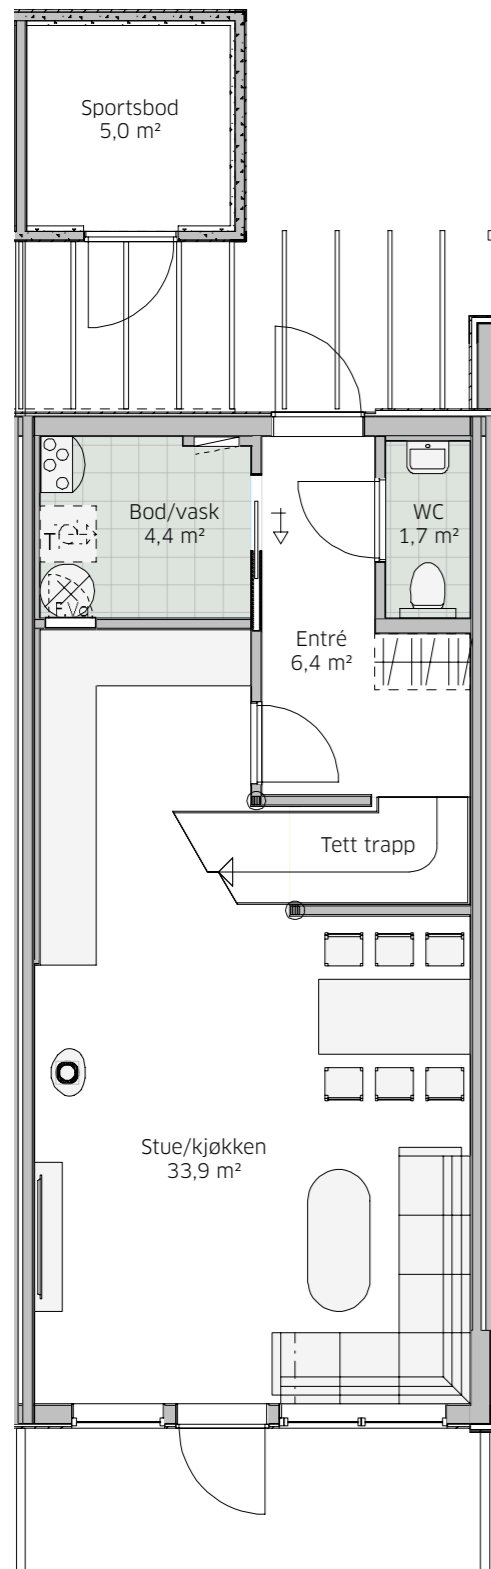

Rekkehus 2

Rekkehus 2

117,3 m² BRA

5 soverom

Bad + wc

God lagringplass

Disposisjonsrett på hage

Kan leveres nøkkelferdig
eller klar for egeninnsats -
du velger