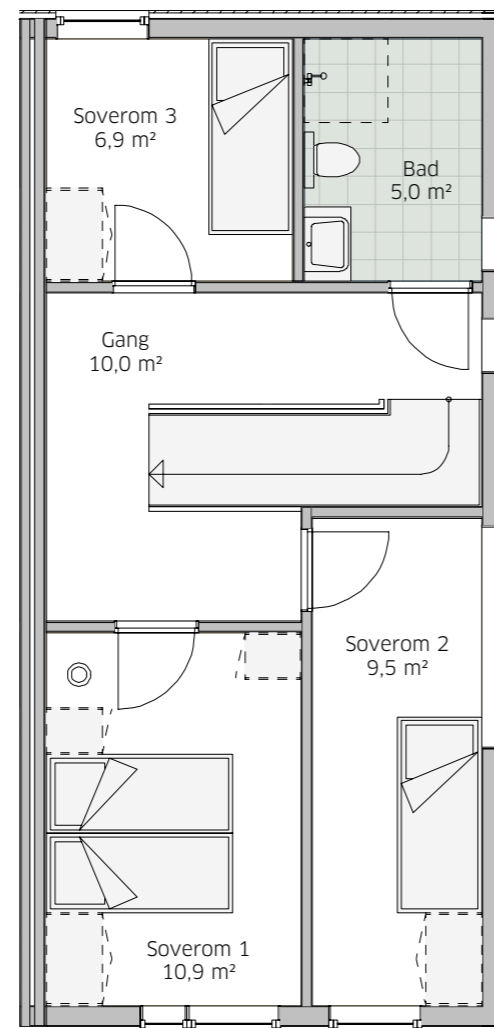

# Rekkehus 6

## Rekkehus 6

117,3 m<sup>2</sup> BRA

5 soverom

Bad + wc

God lagringplass

Disposisjonsrett på hage

Kan leveres nøkkelferdig  
eller klar for egeninnsats -  
du velger