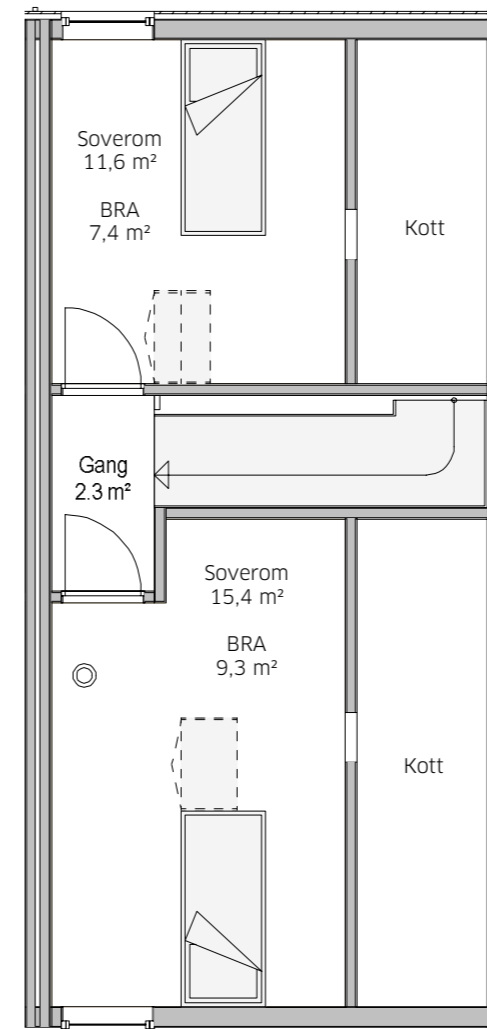

# Rekkehus 6

## Rekkehus 6

117,3 m<sup>2</sup> BRA

5 soverom

Bad + wc

God lagringplass

Disposisjonsrett på hage

Kan leveres nøkkelferdig  
eller klar for egeninnsats -  
du velger