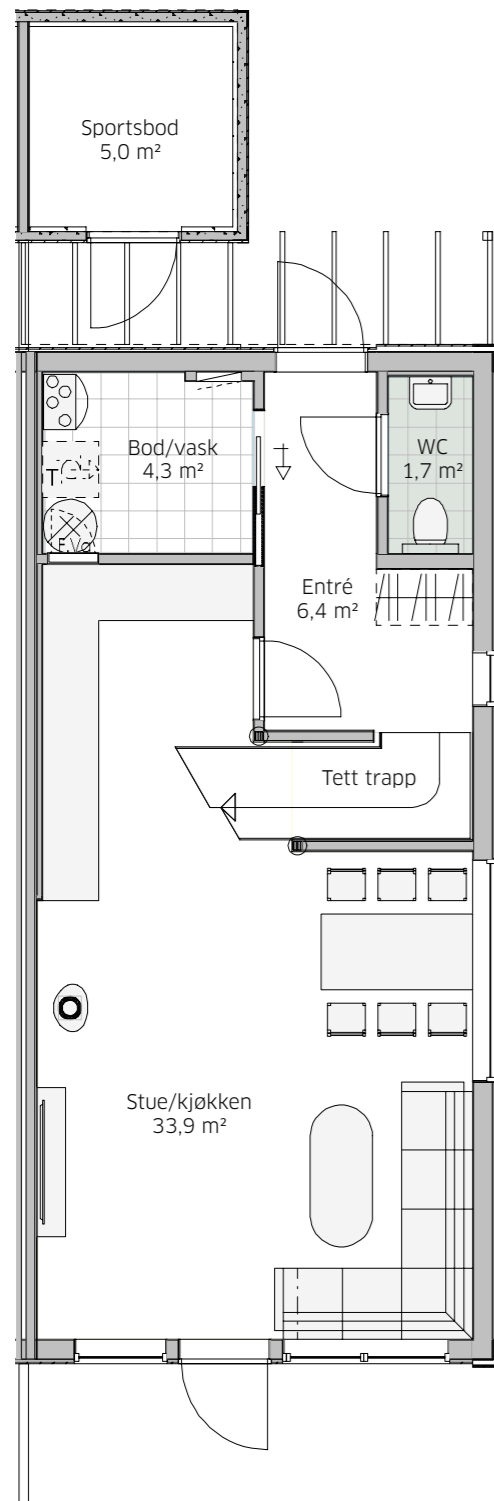

# Rekkehus 6

## Rekkehus 6

117,3 m<sup>2</sup> BRA

5 soverom

Bad + wc

God lagringplass

Disposisjonsrett på hage

Kan leveres nøkkelferdig  
eller klar for egeninnsats -  
du velger