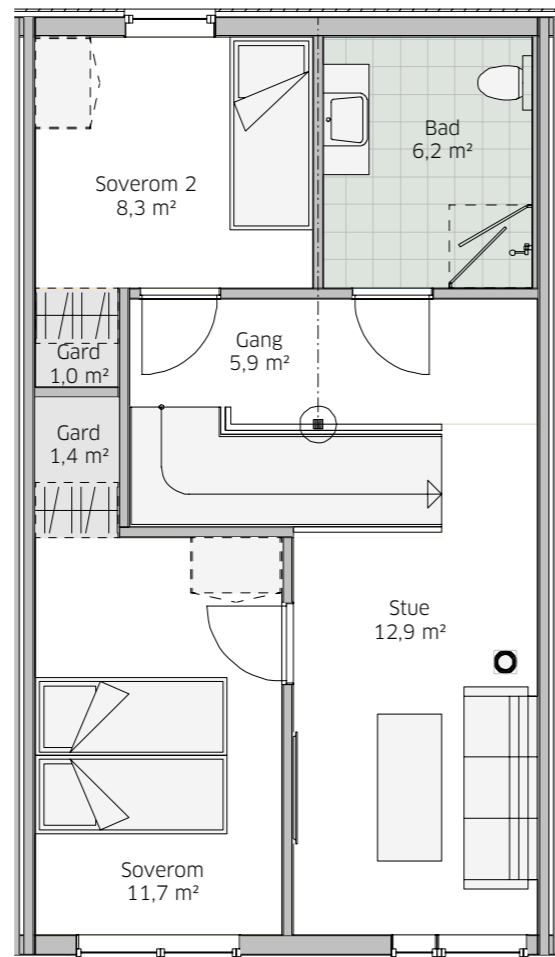

Rekkehus 14

Rekkehus 14

125,9 m² BRA

4 soverom

2 stuer

Bad + wc

God lagringplass

Disposisjonsrett på hage