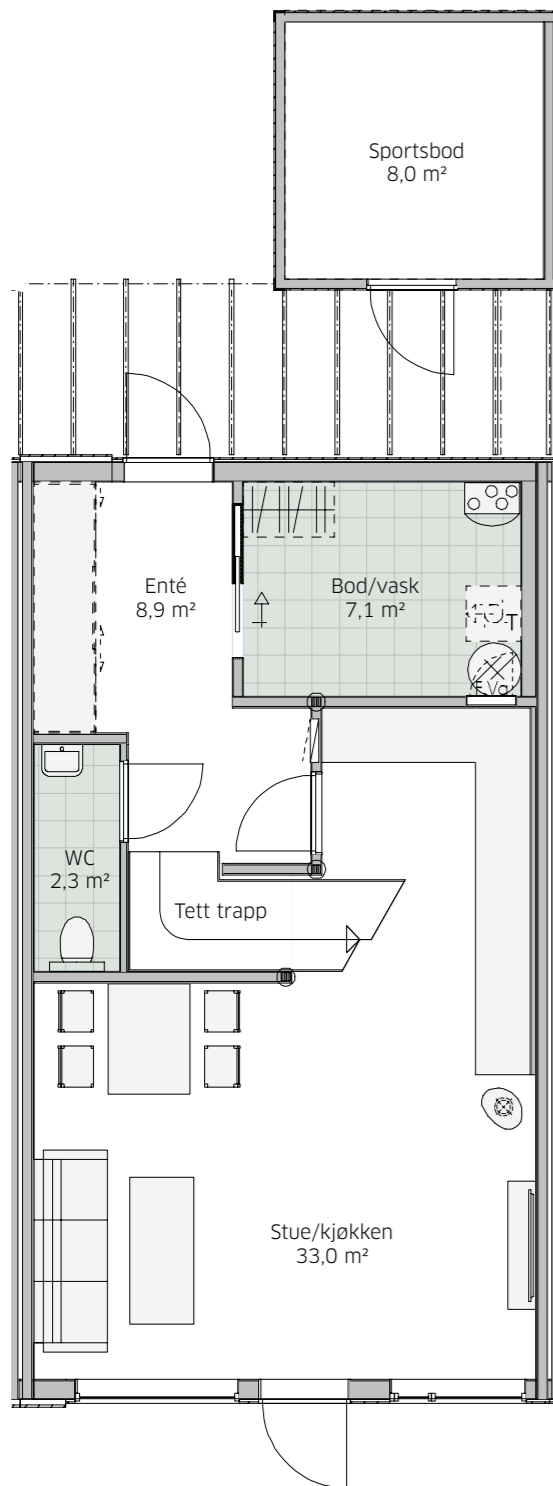

Rekkehus 14

Rekkehus 14

125,9 m² BRA

4 soverom

2 stuer

Bad + wc

God lagringplass

Disposisjonsrett på hage