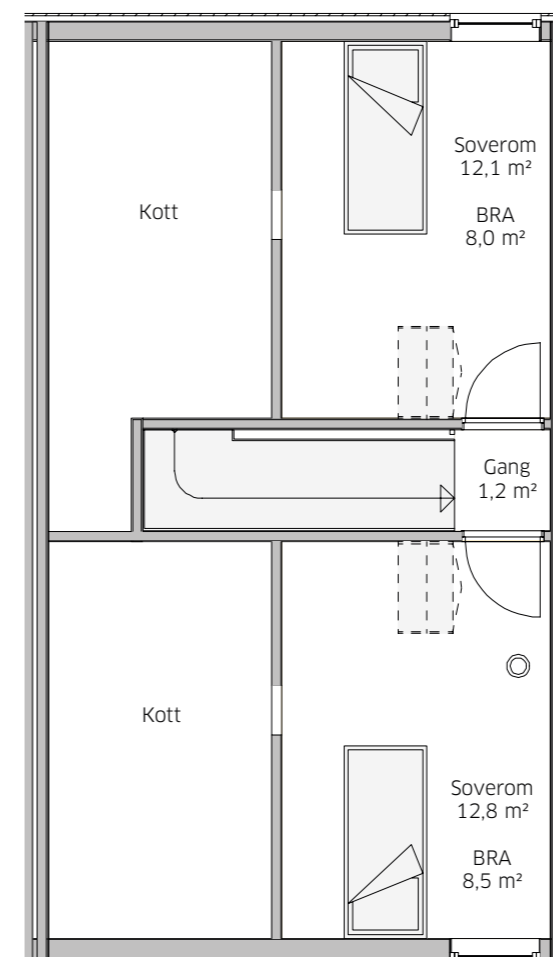

Rekkehus 14

Rekkehus 14

125,9 m² BRA

4 soverom

2 stuer

Bad + wc

God lagringplass

Disposisjonsrett på hage