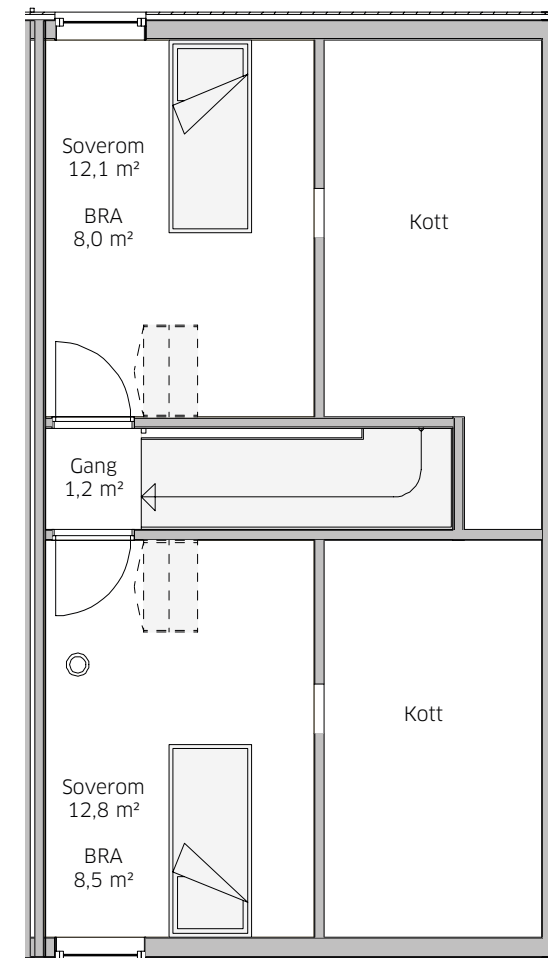

Rekkehus 15

Rekkehus 15

124,6 m² BRA

4 soverom

2 stuer

Bad + wc

God lagringplass

Disposisjonsrett på hage