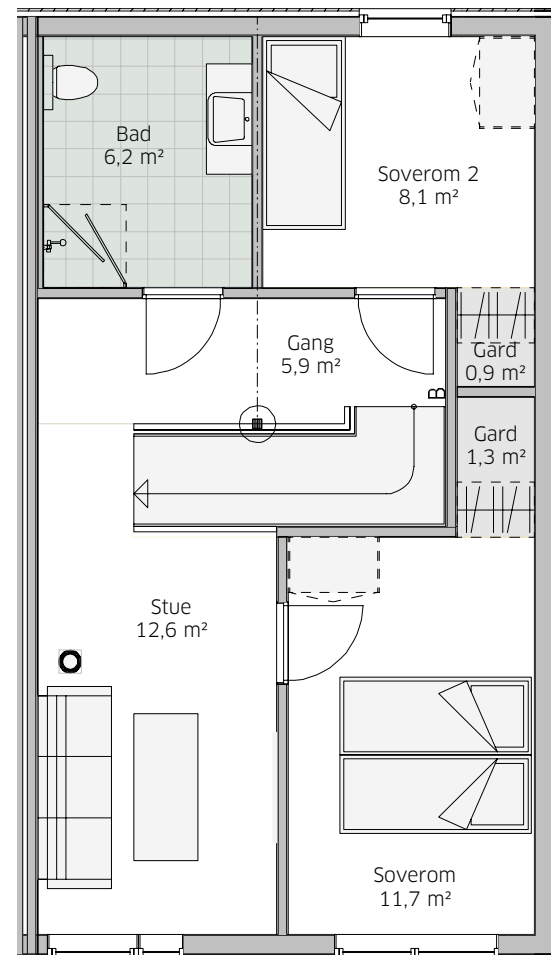

Rekkehus 15

Rekkehus 15

124,6 m² BRA

4 soverom

2 stuer

Bad + wc

God lagringplass

Disposisjonsrett på hage