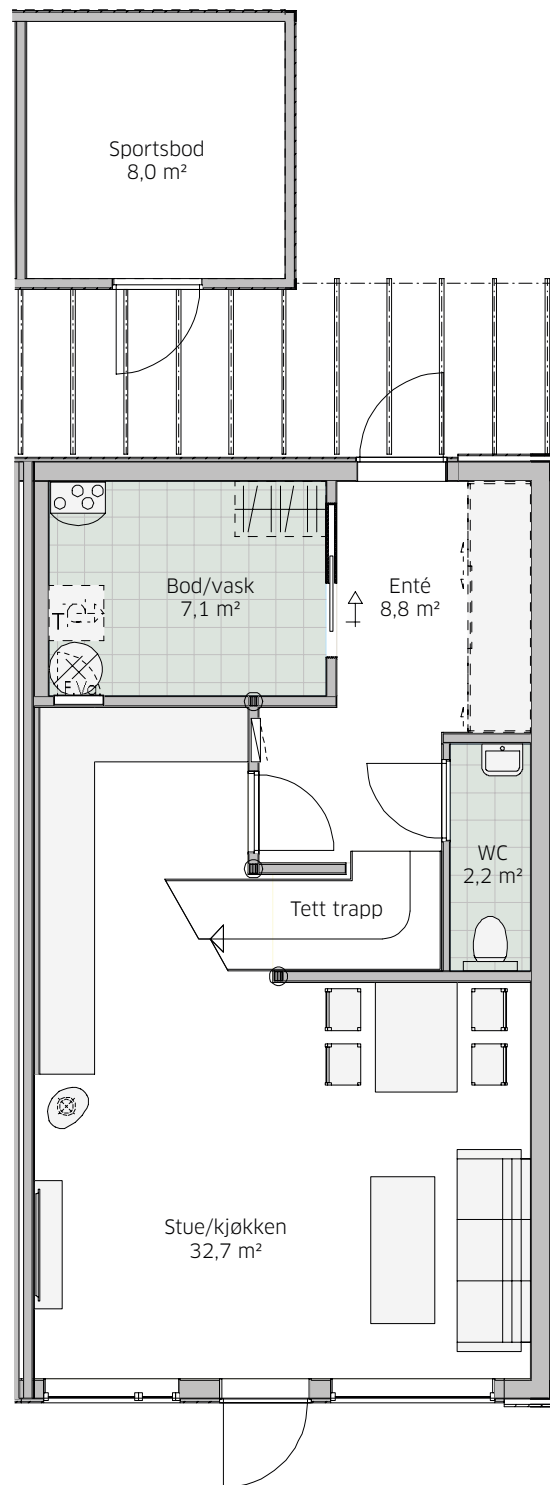

Rekkehus 15

Rekkehus 15

124,6 m² BRA

4 soverom

2 stuer

Bad + wc

God lagringplass

Disposisjonsrett på hage