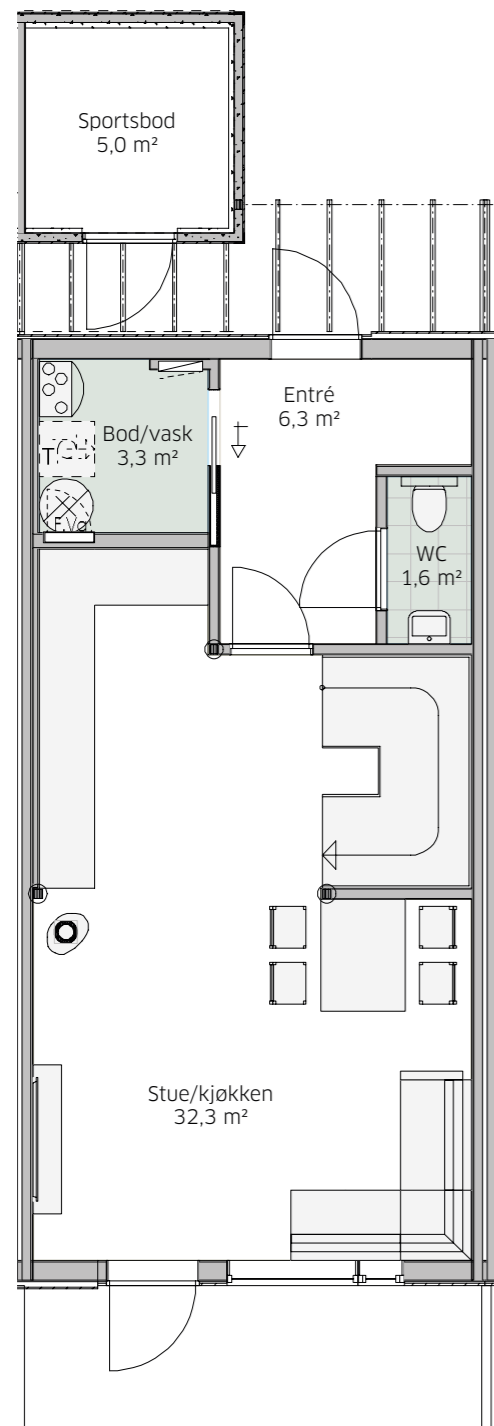

Rekkehus 10

Rekkehus 10

90,5 m² BRA

3 soverom

Bad + wc

Ekstra takhøyde i 2. etg

Loft med god lagringsplass

Disposisjonsrett på hage