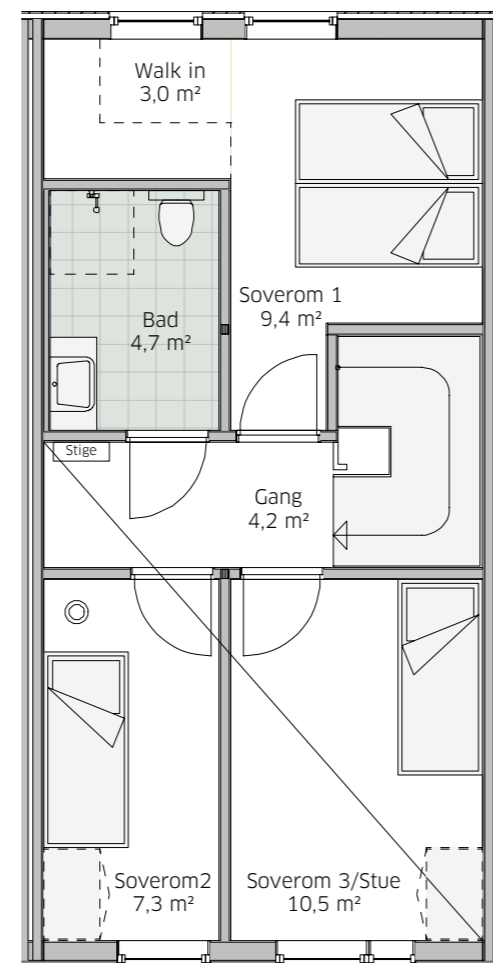

Rekkehus 10

Rekkehus 10

90,5 m² BRA

3 soverom

Bad + wc

Ekstra takhøyde i 2. etg

Loft med god lagringsplass

Disposisjonsrett på hage