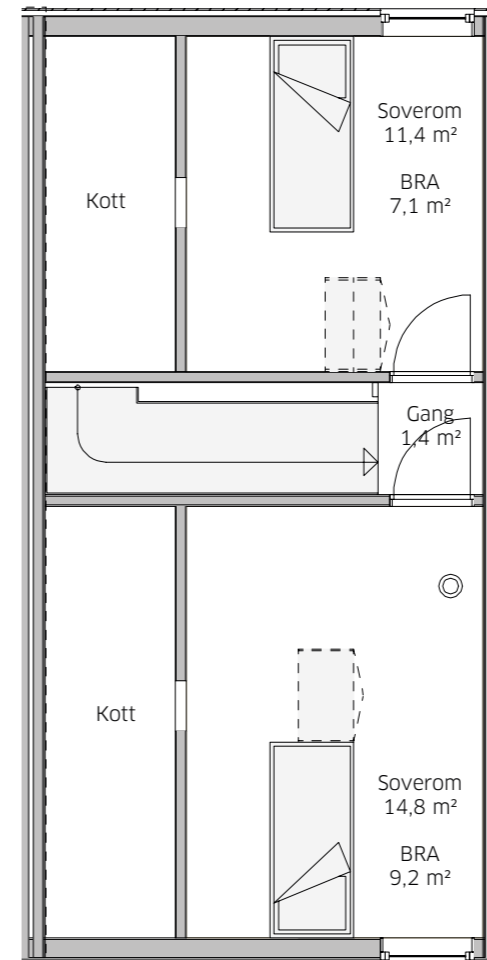

# Rekkehus 11

## Rekkehus 11

109,8 m<sup>2</sup> BRA

5 soverom

Bad + wc

God lagringplass

Disposisjonsrett på hage

Kan leveres nøkkelferdig  
eller klar for egeninnsats -  
du velger