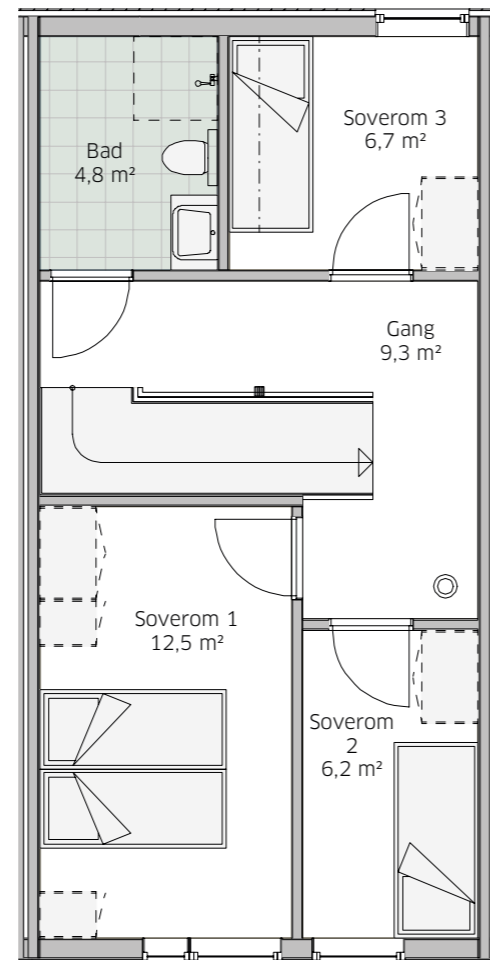

# Rekkehus 11

## Rekkehus 11

109,8 m<sup>2</sup> BRA

5 soverom

Bad + wc

God lagringplass

Disposisjonsrett på hage

Kan leveres nøkkelferdig  
eller klar for egeninnsats -  
du velger