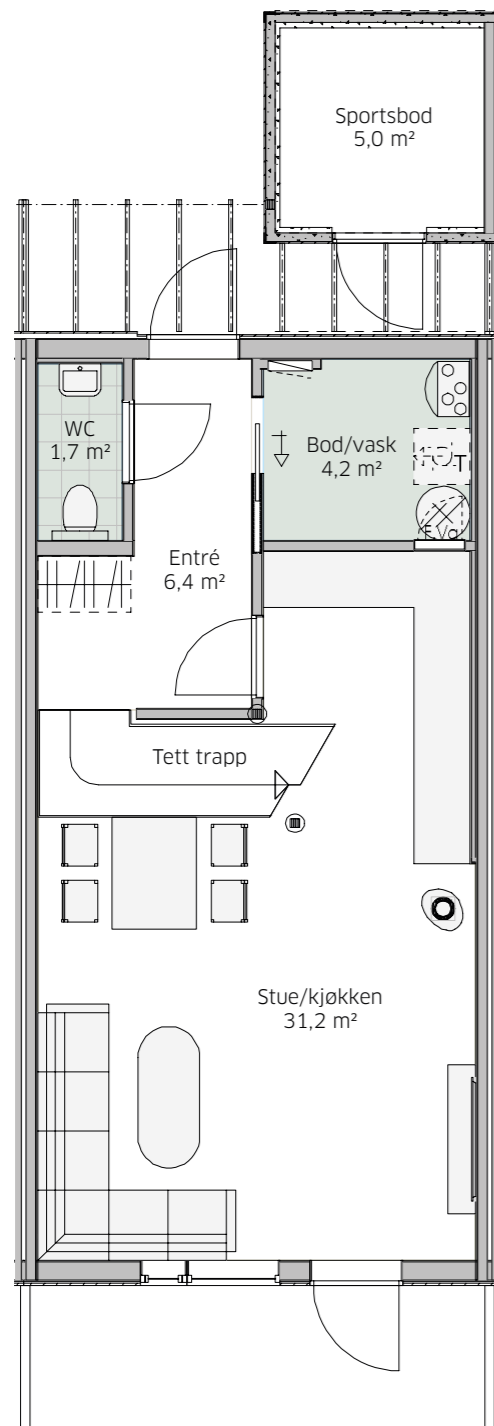

# Rekkehus 11

## Rekkehus 11

109,8 m<sup>2</sup> BRA

5 soverom

Bad + wc

God lagringplass

Disposisjonsrett på hage

Kan leveres nøkkelferdig  
eller klar for egeninnsats -  
du velger