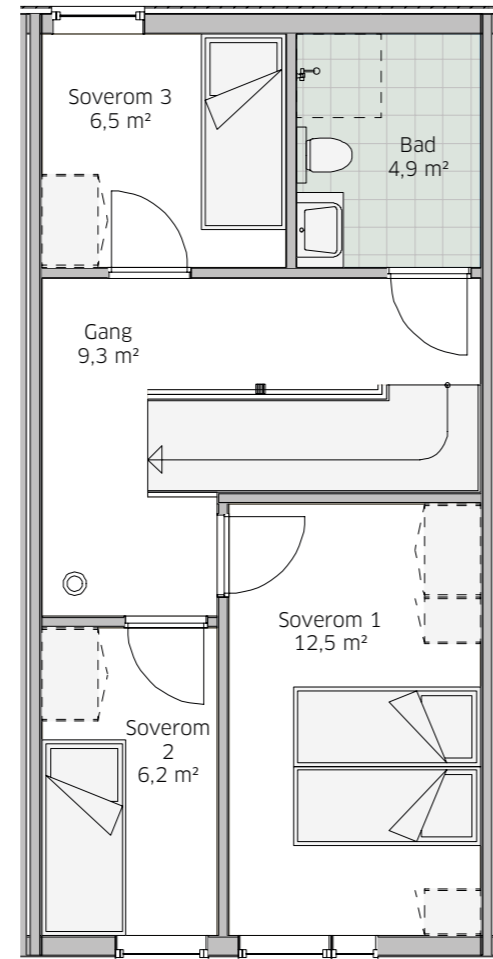

Rekkehus 8

Rekkehus 8

109,8 m² BRA

5 soverom

Bad + wc

God lagringplass

Disposisjonsrett på hage

Kan leveres nøkkelferdig
eller klar for egeninnsats -
du velger