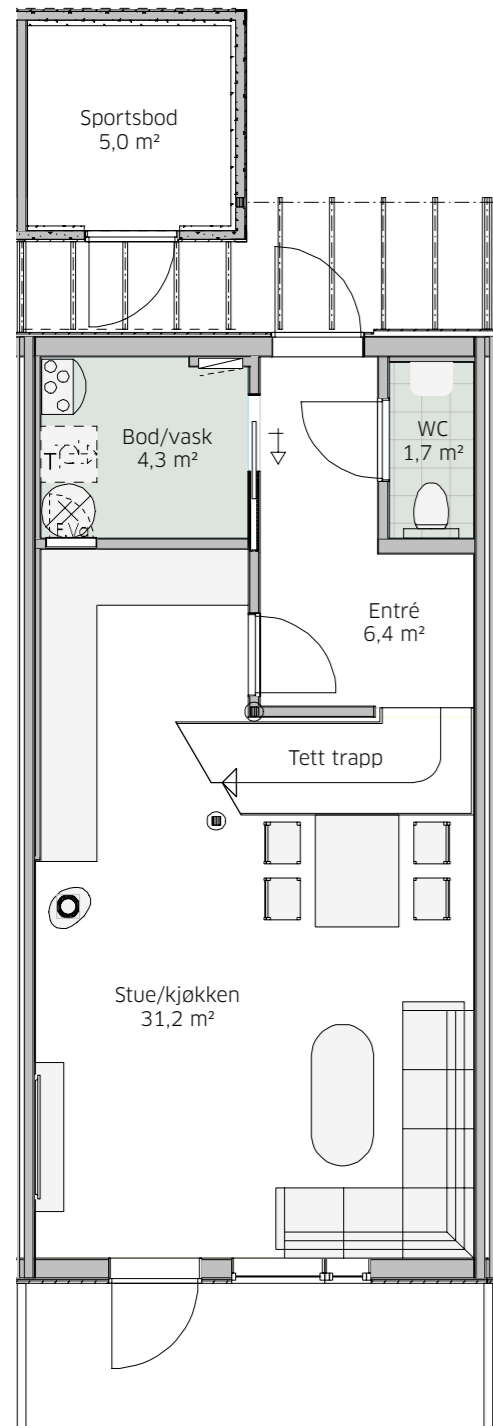

Rekkehus 8

Rekkehus 8

109,8 m² BRA

5 soverom

Bad + wc

God lagringplass

Disposisjonsrett på hage

Kan leveres nøkkelferdig
eller klar for egeninnsats -
du velger