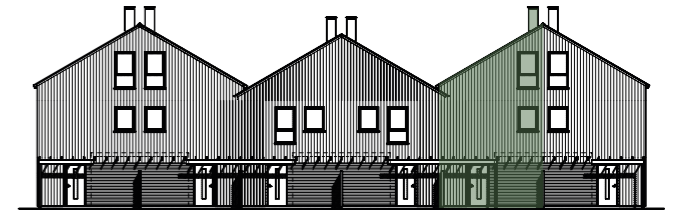

Rekkehus 8

Rekkehus 8

109,8 m² BRA

5 soverom

Bad + wc

God lagringplass

Disposisjonsrett på hage

Kan leveres nøkkelferdig
eller klar for egeninnsats -
du velger