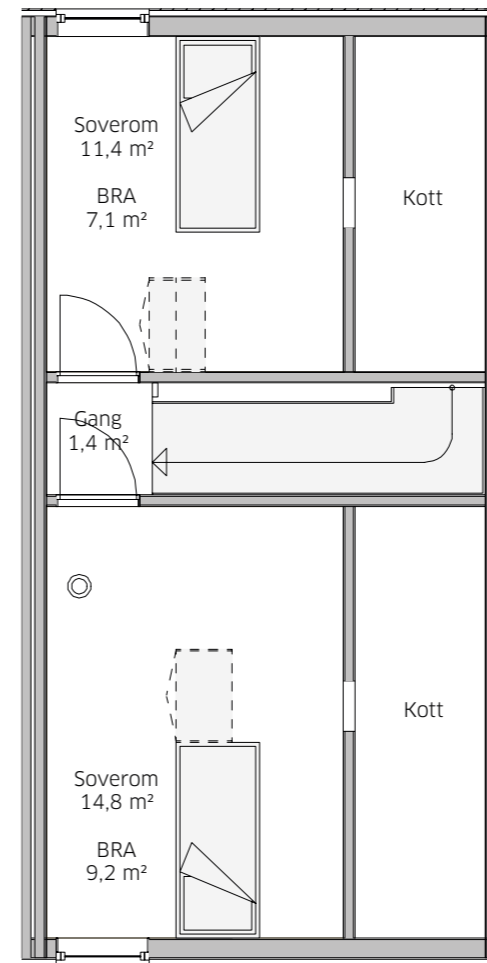

Rekkehus 8

Rekkehus 8

109,8 m² BRA

5 soverom

Bad + wc

God lagringplass

Disposisjonsrett på hage

Kan leveres nøkkelferdig
eller klar for egeninnsats -
du velger