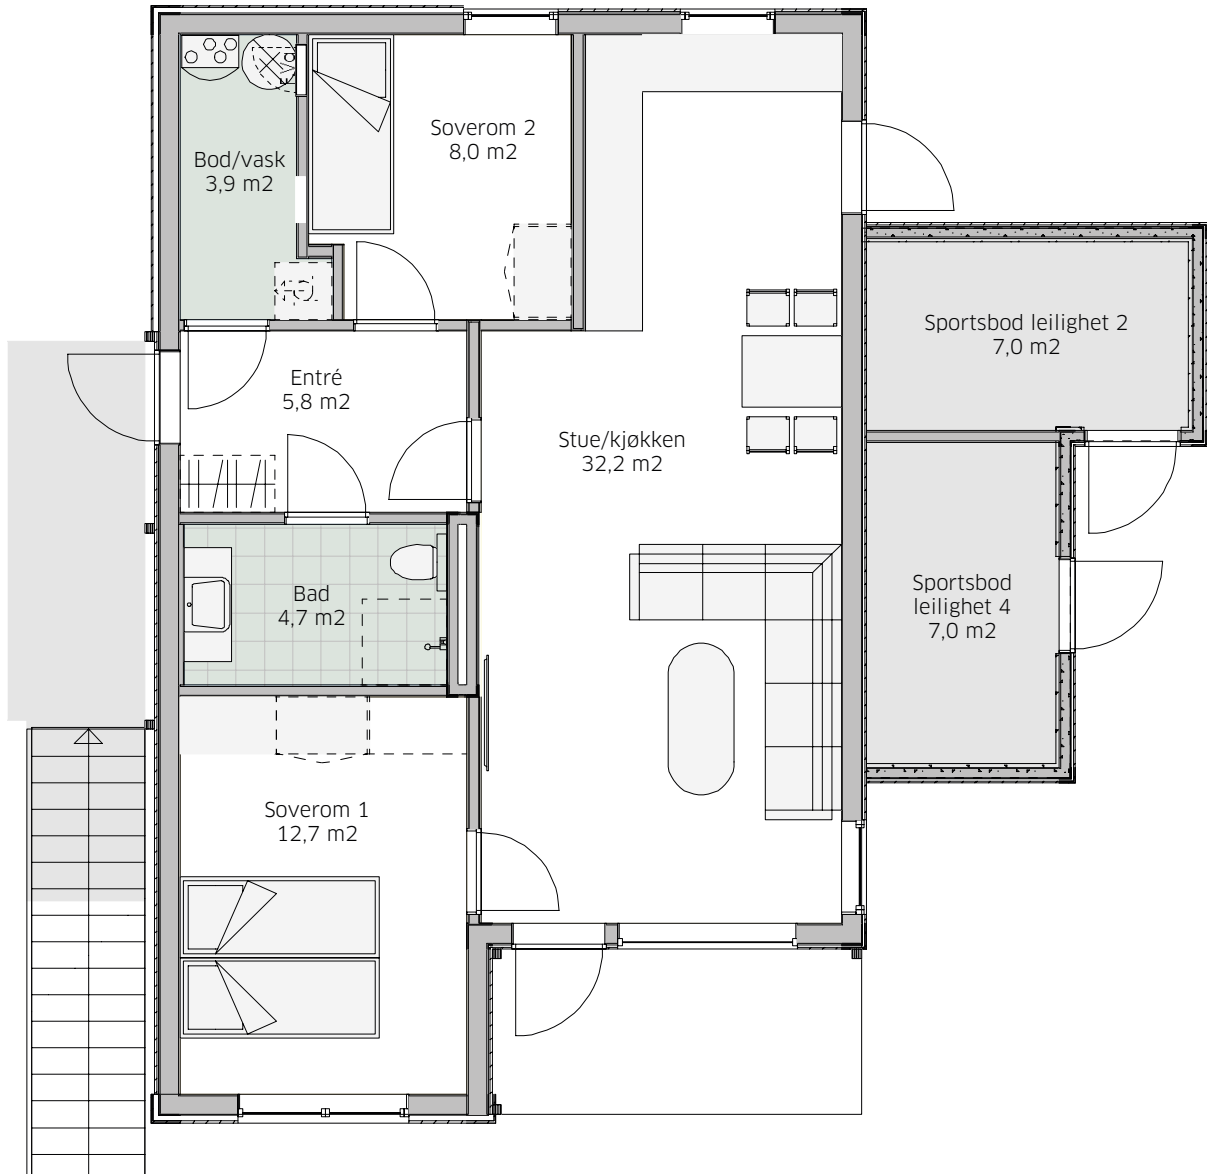

B1

Leilighet 2

Leilighet 2

70,8 m² BRA

2 soverom

Disposjonsrett på hage

Leveres nøkkelferdig